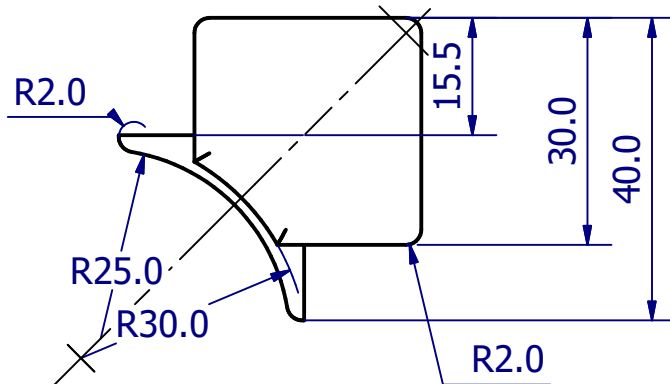

Málsetningar eru í mm	Nemandi Notandi	Efni Wood (Maple)		Dagsetning 2/28/2021	Kvarði 1 : 1
  UNIVERSITY OF ICELAND		Heiti teikningar Hliðar kubbur			
		Athugasemdir		Námskeið IÐN202G VÉL201G	Sheet 3/5