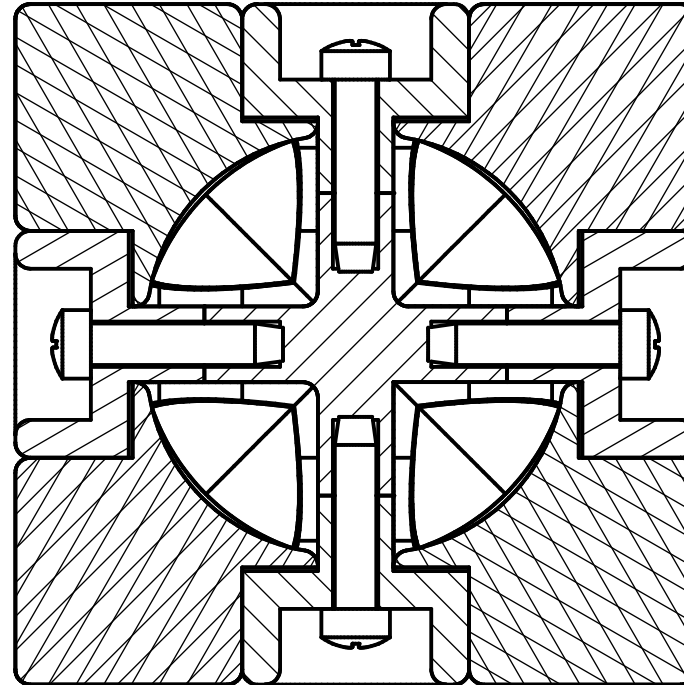

D-D (1 : 1)

Málsetningar eru í mm	Nemandi Notandi	Efni		Dagsetning 2/28/2021	Kvarði 1 : 1
  UNIVERSITY OF ICELAND		Heiti teikningar kubbur			
		Athugasemdir		Námskeið IÐN202G VÉL201G	Sheet 5/5