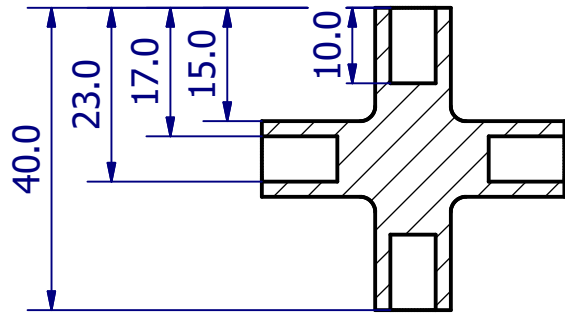

A-A (1 : 1)

Málsetningar eru í mm	Nemandi Notandi	Efni Wood (Maple)	 	Dagsetning 2/28/2021	Kvarði 1 : 1
 UNIVERSITY OF ICELAND		Heiti teikningar			
		Athugasemdir		Námskeið IÐN202G VÉL201G	Sheet 1/5

B-B (1 : 1)