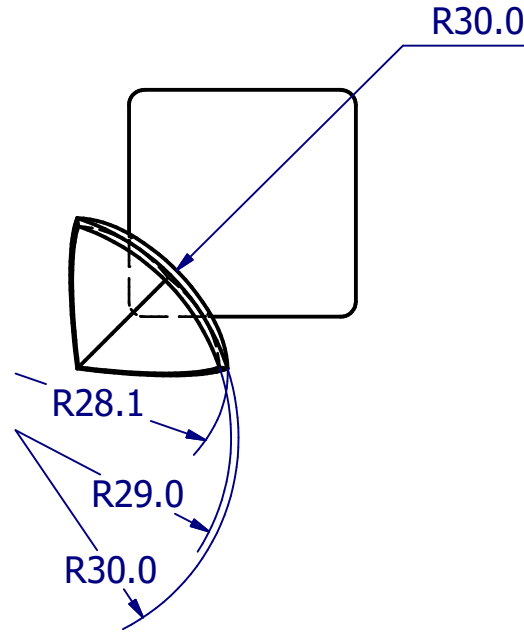

Málsetningar eru í mm	Nemandi Notandi	Efni Wood (Maple)		Dagsetning 2/28/2021	Kvarði 1 : 1
  UNIVERSITY OF ICELAND		Heiti teikningar horn kubbur			
		Athugasemdir		Námskeið IÐN202G VÉL201G	Sheet 4/5