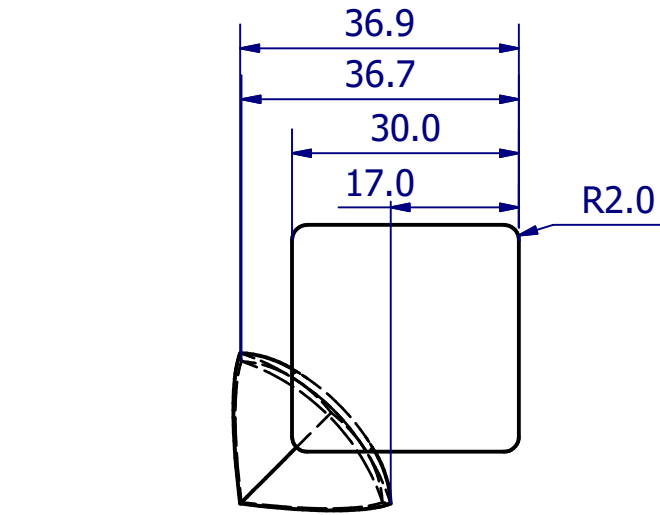

Málsetningar eru í mm	Nemandi Notandi	Efni Wood (Maple)		Dagsetning 2/28/2021	Kvarði 1 : 1
  UNIVERSITY OF ICELAND		Heiti teikningar horn kubbur			
		Athugasemdir		Námskeið IÐN202G VÉL201G	Sheet 4/5