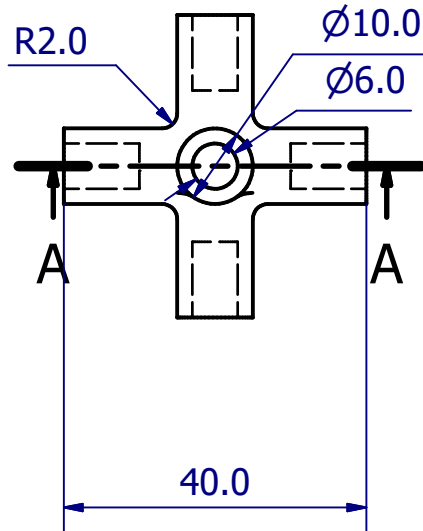

A-A (1 : 1)

Málsetningar eru í mm	Nemandi Notandi	Efni Wood (Maple)	 	Dagsetning 2/28/2021	Kvarði 1 : 1
 UNIVERSITY OF ICELAND		Heiti teikningar			
		Athugasemdir		Námskeið IÐN202G VÉL201G	Sheet 1/5

B-B (1 : 1)