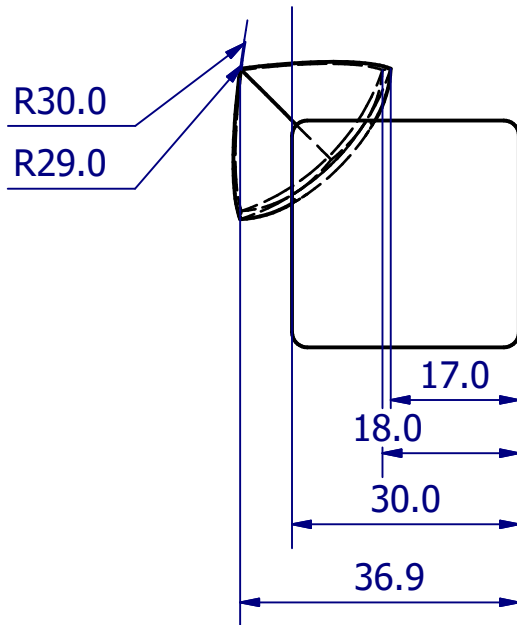

Málsetningar eru í mm	Nemandi Notandi	Efni Wood (Maple)		Dagsetning 2/28/2021	Kvarði 1 : 1
  UNIVERSITY OF ICELAND		Heiti teikningar horn kubbur			
		Athugasemdir		Námskeið IÐN202G VÉL201G	Sheet 4/5