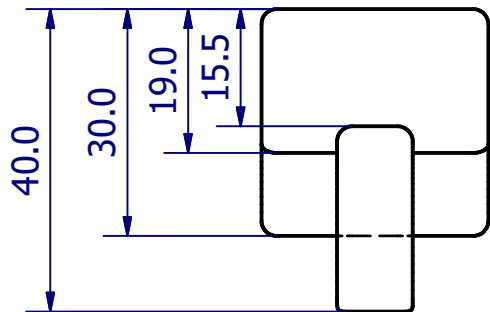

Málsetningar eru í mm	Nemandi Notandi	Efni Wood (Maple)		Dagsetning 2/28/2021	Kvarði 1 : 1
  UNIVERSITY OF ICELAND		Heiti teikningar Hliðar kubbur			
		Athugasemdir		Námskeið IÐN202G VÉL201G	Sheet 3/5