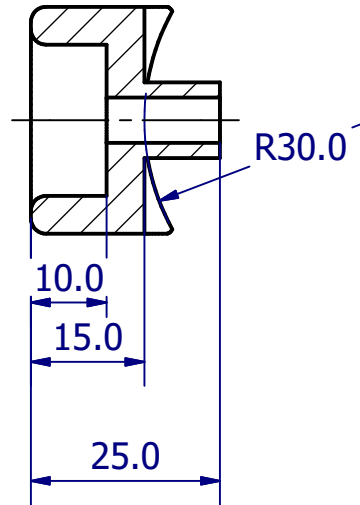

A-A (1 : 1)

Málsetningar eru í mm	Nemandi Notandi	Efni Wood (Maple)	 	Dagsetning 2/28/2021	Kvarði 1 : 1
 UNIVERSITY OF ICELAND		Heiti teikningar			
		Athugasemdir		Námskeið IÐN202G VÉL201G	Sheet 1/5

B-B (1 : 1)