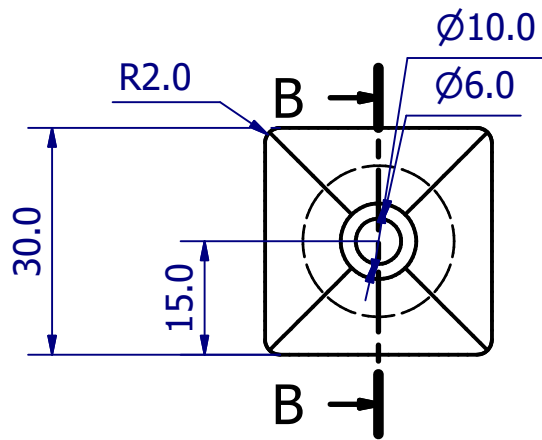

A-A (1 : 1)

Málsetningar eru í mm	Nemandi Notandi	Efni Wood (Maple)	 	Dagsetning 2/28/2021	Kvarði 1 : 1
 UNIVERSITY OF ICELAND		Heiti teikningar			
		Athugasemdir		Námskeið IÐN202G VÉL201G	Sheet 1/5

B-B (1 : 1)