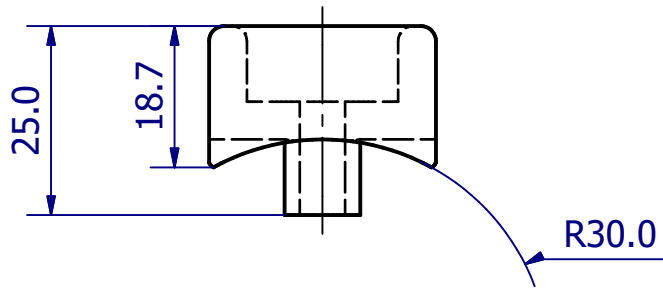

A-A (1 : 1)

Málsetningar eru í mm	Nemandi Notandi	Efni Wood (Maple)	 	Dagsetning 2/28/2021	Kvarði 1 : 1
 UNIVERSITY OF ICELAND		Heiti teikningar			
		Athugasemdir		Námskeið IÐN202G VÉL201G	Sheet 1/5

B-B (1 : 1)