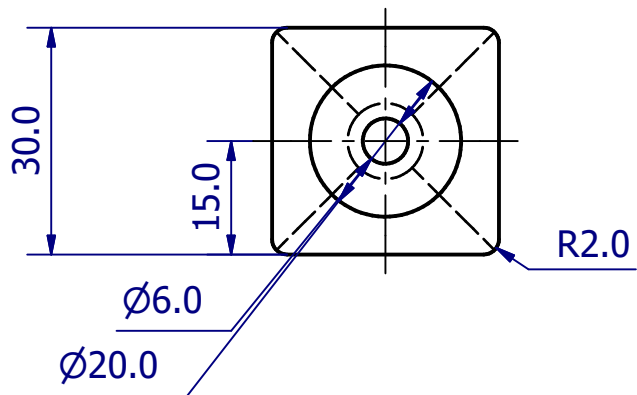

A-A (1 : 1)

Málsetningar eru í mm	Nemandi Notandi	Efni Wood (Maple)	 	Dagsetning 2/28/2021	Kvarði 1 : 1
 UNIVERSITY OF ICELAND		Heiti teikningar			
		Athugasemdir		Námskeið IÐN202G VÉL201G	Sheet 1/5

B-B (1 : 1)