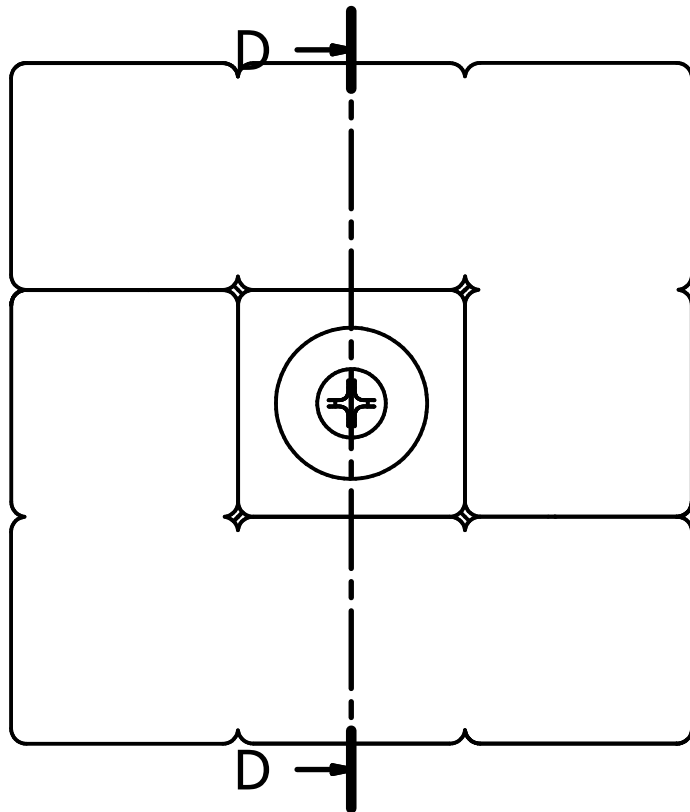

Málsetningar eru í mm	Nemandi Notandi	Efni		Dagsetning 2/28/2021	Kvarði 1 : 1
  UNIVERSITY OF ICELAND		Heiti teikningar kubbur			
		Athugasemdir		Námskeið IÐN202G VÉL201G	Sheet 5/5