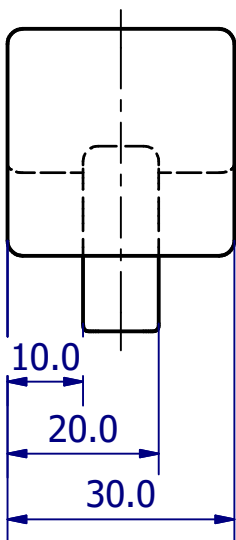

A-A (1 : 1)

Málsetningar eru í mm	Nemandi Notandi	Efni Wood (Maple)	 	Dagsetning 2/28/2021	Kvarði 1 : 1
 UNIVERSITY OF ICELAND		Heiti teikningar			
		Athugasemdir		Námskeið IÐN202G VÉL201G	Sheet 1/5

B-B (1 : 1)

Málsetningar eru í mm	Nemandi Notandi	Efni Wood (Maple)		Dagsetning 2/28/2021	Kvarði 1 : 1
 UNIVERSITY OF ICELAND		Heiti teikningar Topp kubbur			
		Athugasemdir		Námskeið IÐN202G VÉL201G	Sheet 2/5

Málsetningar eru í mm	Nemandi Notandi	Efni Wood (Maple)		Dagsetning 2/28/2021	Kvarði 1 : 1
 UNIVERSITY OF ICELAND		Heiti teikningar Hliðar kubbur			
		Athugasemdir		Námskeið IÐN202G VÉL201G	Sheet 3/5